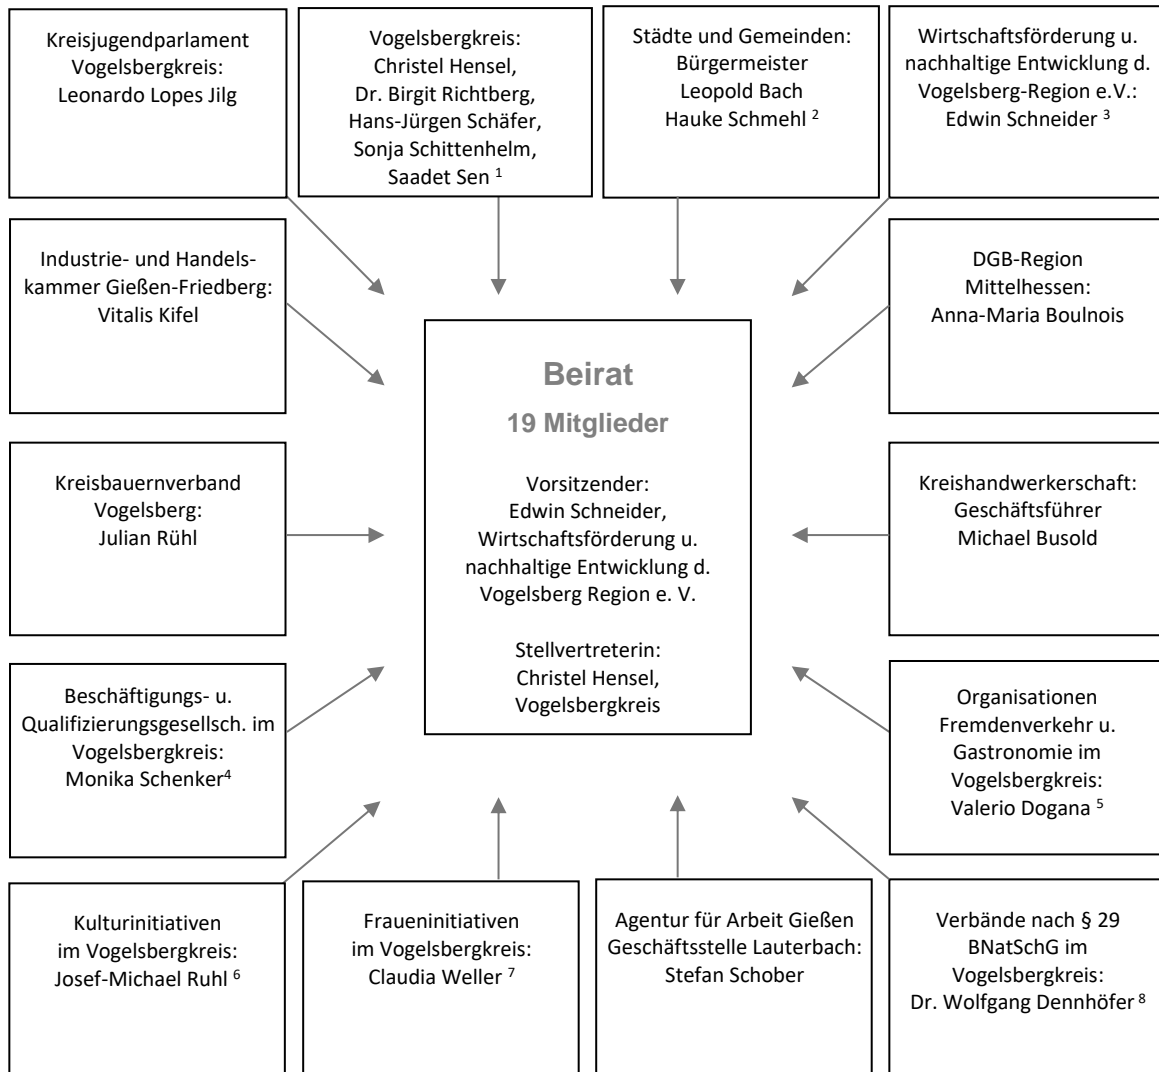

Der Beirat - Das LEADER Entscheidungsgremium Vogelsberg

- Mitglieder, Zusammensetzung -

1. Kreisbeigeordnete sowie je ein/e Vertreter/in der Kreistagsfraktionen Bündnis 90/Die Grünen, CDU, FW, SPD.
2. Städte Alsfeld, Grebenau, Herbstein, Homberg/Ohm, Kirtorf, Lauterbach, Romrod, Schlitz, Schotten, Ulrichstein; Gemeinden Antrifttal, Feldatal, Freiensteinau, Gemünden/Felda, Grebenhain, Lautertal, Mücke, Schwalmtal, Wartenberg.
3. Verein mit dem Ziel der nachhaltigen Entwicklung der Region Vogelsberg, offen für engagierte Gruppen und Bürger in der Region.
4. Volkshochschule des Vogelsbergkreises, Alsfeld; Neue Arbeit Vogelsberg gGmbH, Alsfeld; Verein für Berufsausbildung Vogelsberg e. V., Lauterbach; Vogelsberger Pflegeakademie, Alsfeld; Bildungswerk der Hessischen Wirtschaft e. V., Alsfeld/Lauterbach; Bildungszentrum Lauterbach; Schottener Soziale Dienste gGmbH, Schotten.
5. Hotel- und Gaststättenverband (DEHOGA) e. V. – Kreisverband Vogelsberg, Region Vogelsberg Touristik GmbH.
6. Kulturverein e. V. Lauterbach, Pfingstmusiktage Lauterbach, Nieder-Mooser Orgelkonzerte, Kultursommer Mittelhessen e. V., Fotoclub Lauterbach e. V., Hohaus-Museum Lauterbach e. V., Museums- Geschichts- und Kulturverein Herbstein e. V., Kulturnacht Feldatal, Historisches Feldatal e. V., Karuszel Gebirgskulturen e. V., Kulturgemeinde Alsfeld e. V., Musik Kulturschule gGmbH.
7. Arbeitskreis Sozialdemokratischer Frauen Vogelsbergkreis, Landfrauen Vogelsbergkreis.
8. Schutzgemeinschaft Deutscher Wald (SDW), Hessische Gesellschaft für Ornithologie und Naturschutz e. V. (HGON), Naturschutzbund Deutschland, Kreisverband Vogelsberg e. V. (NABU), Landesjagdverband Hessen e. V.– Jagdverein Alsfeld und Jägervereinigung Lauterbach, Bund für Umwelt und Naturschutz Deutschland (BUND), Vogelsberger Höhen Club e. V. (VHC) im Verband Deutscher Gebirgs- und Wandervereine, Verband Hessischer Fischer e. V. (VHF) – Angelfischerei und Naturschutz Vogelsberg, Botanische Vereinigung Naturschutz Hessen (BVNH) e. V., Schutzgemeinschaft Vogelsberg e. V. (SGV).